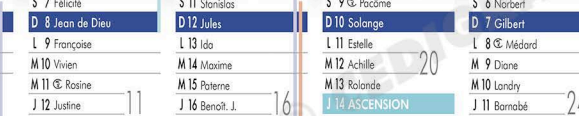

Vos zones : www.cd-digraphe.fr