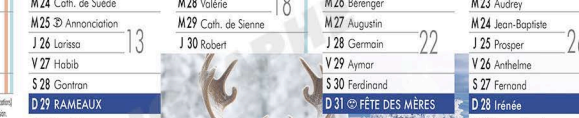

Vos zones : www.cd-digraphe.fr